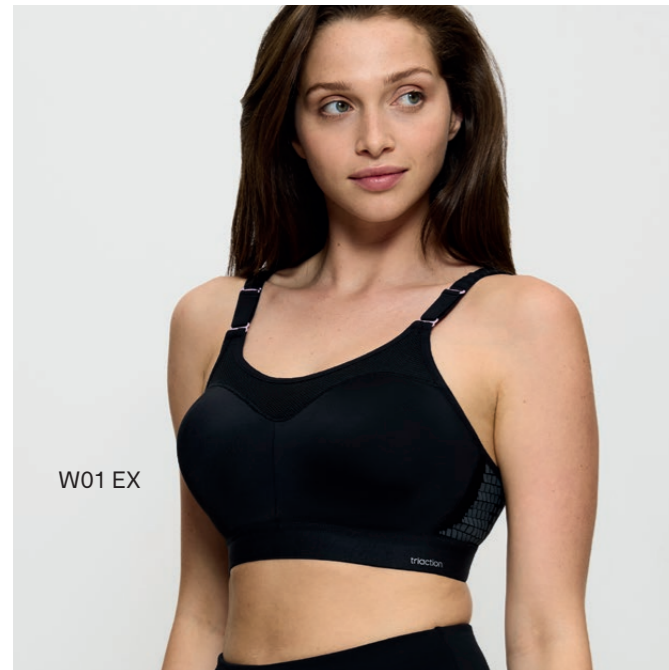

TRIACTION CONTROL LITE

W01 EX

ULTIMATE
Bounce
Control

W01 EX

C-F 70-100
G 70-95
H 70-90
79% PA, 21% EL
10165861
Auslieferung auf Bügel

Triaction Dynamic Lite® Konzept. Extremer Halt ohne aufzutragen. 3D Powertech Innovation, drei Lagen Bounce Control und ergonomische Träger. Maximale Leichtigkeit, smarte Stoffe, feuchtigkeitsregulierende Eigenschaften.