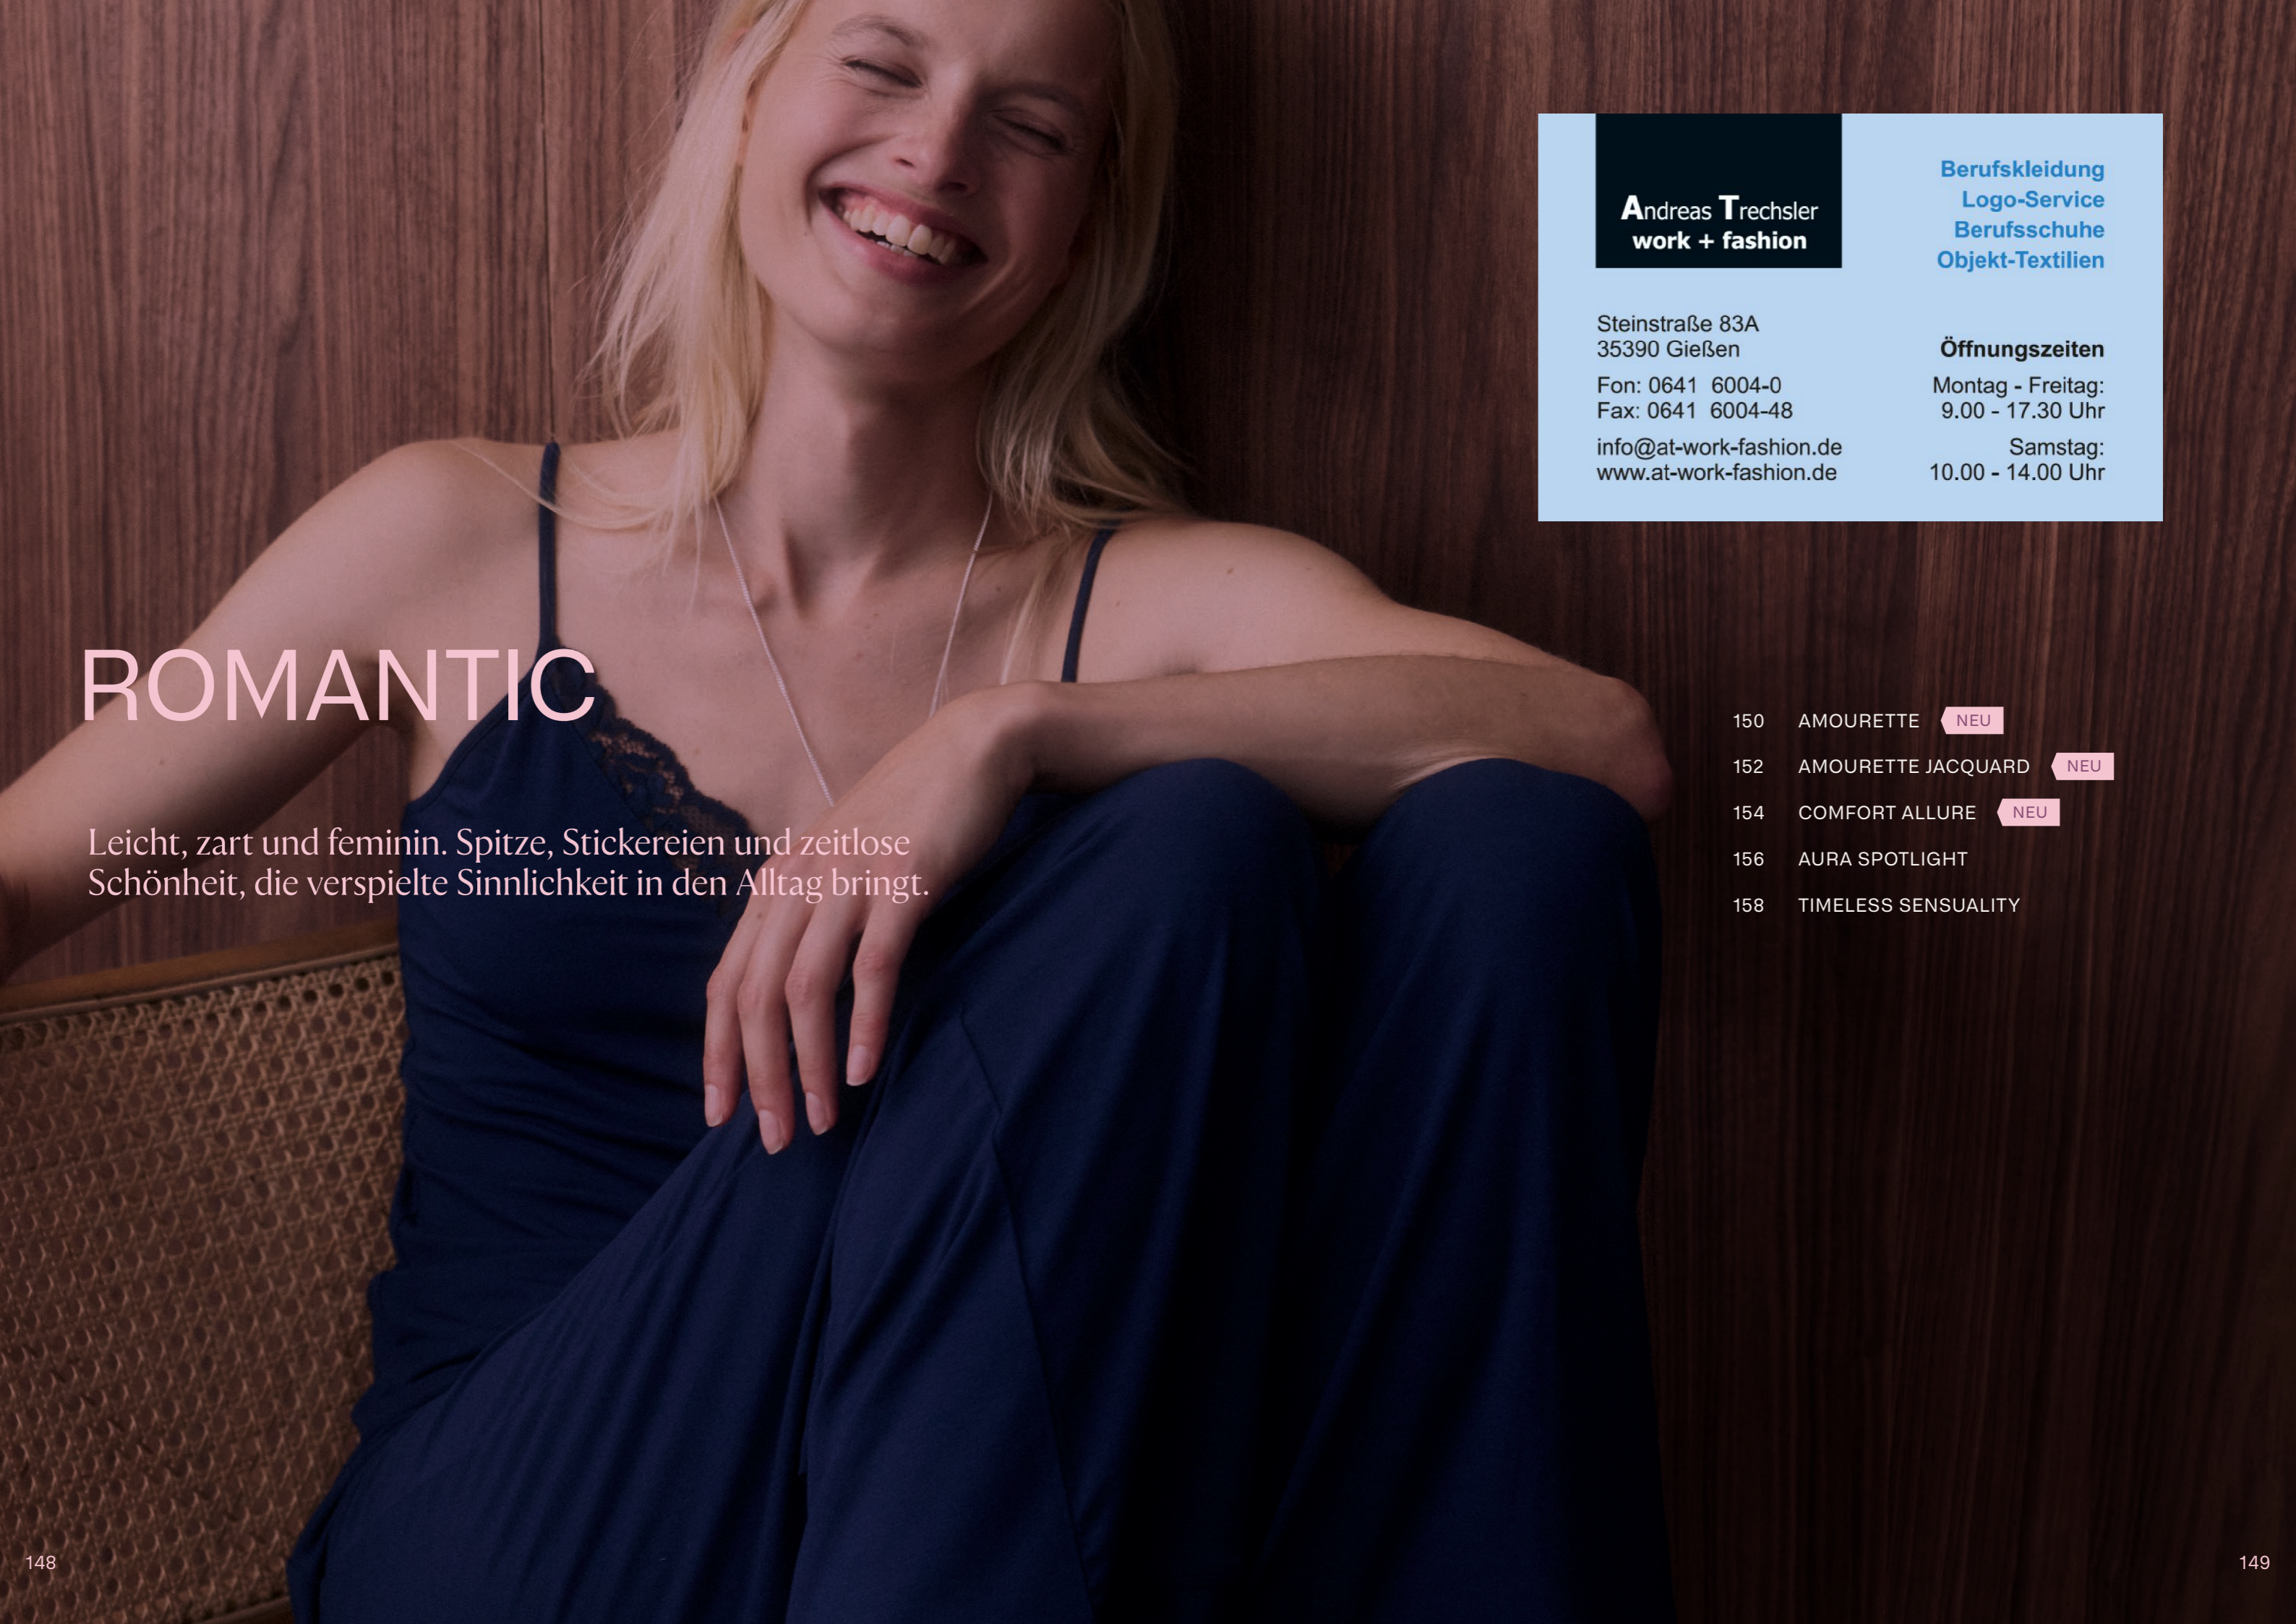

Öffnungszeiten

Montag - Freitag:
9.00 - 17.30 Uhr

Samstag:
10.00 - 14.00 Uhr

148 ROMANTIC

160 MINIMALISTIC

174 GLAMOROUS

ROMANTIC

Leicht, zart und feminin. Spitze, Stickereien und zeitlose Schönheit, die verspielte Sinnlichkeit in den Alltag bringt.