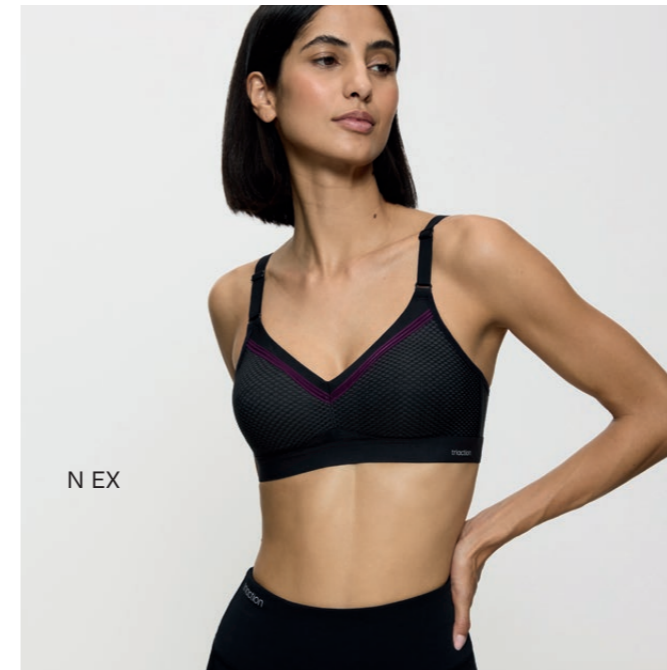

TRIACTION FREE MOTION

N EX

N EX

B-E 75-95
50% PES, 32% PA, 18% EL
10164116
Auslieferung im Karton

Vom Büro ins Fitnessstudio – der Sport-BH für den ganzen Tag. Purer Komfort, weiche Stoffe. Hübsche Details und modische Träger. Stay-Dry Feuchtigkeitsmanagement.