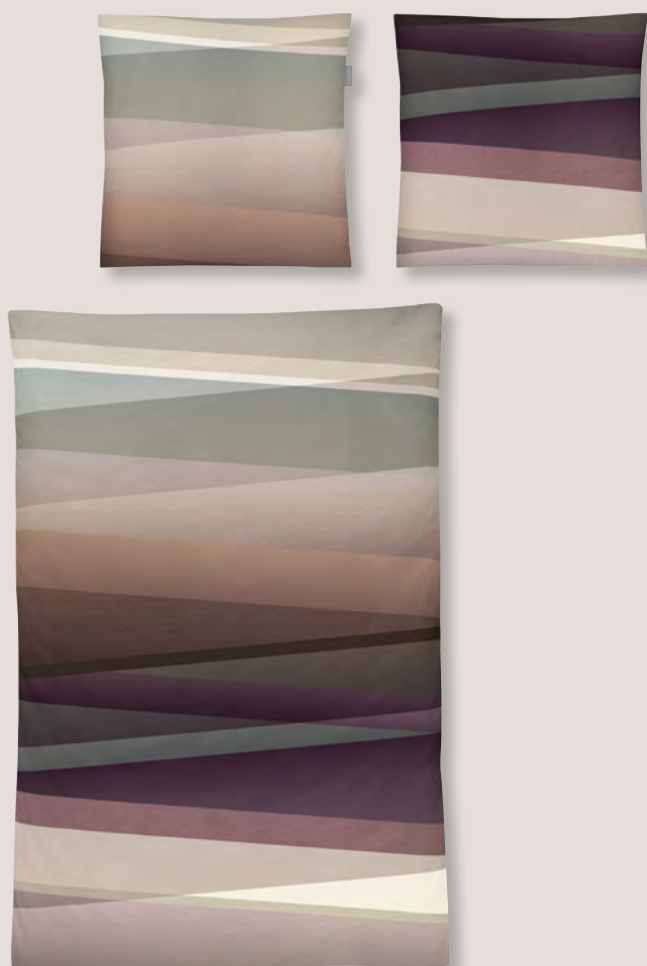

18

Mako-Satin

MAGIC

MAKO-SATIN MAGIC 8881

135 x 200 cm + 80 x 80 cm Kissen	UVP 69,95 €
155 x 200 cm + 80 x 80 cm Kissen	UVP 89,95 €
155 x 220 cm + 80 x 80 cm Kissen	UVP 89,95 €

100% Baumwolle

Unsere Lakenempfehlung

Wir haben für Sie die passenden Laken aus unserer Jersey Qualität Jupiter ausgesucht. Die Größen und Preise finden Sie auf **Seite 114**.

87 creme

13 stein

83 camel